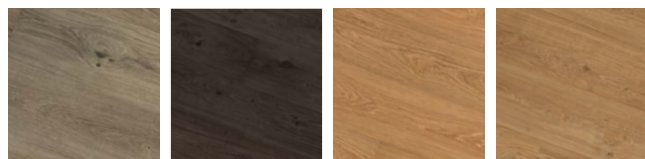

Croissant Champagne Cider Cognac

Cohiba Black Beauty Honey Gingerbread