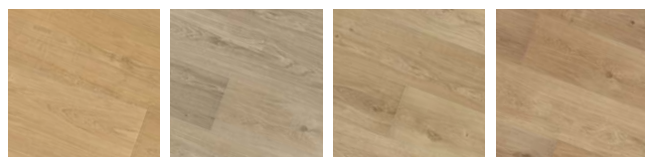

Paris Tan Butter Crisps Whitsundays Blush

Croissant Champagne Cider Cognac