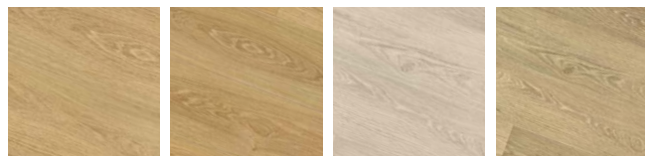

floorify®

Revolučný vinyl LONG PLANKS

LONG PLANKS

FORMÁT: 4,5 x 225 x 1 524 mm

JADRO FLOORIFY® RIGID CORE S MINERÁLMI

SYNCHRÓNNA ŠTRUKTÚRA DREVA
ALEBO RAWTHENTIC

KARTÁČ

4V FÁZA

ZÁMOK LIC. UNILIN

SKLADOM

Skladom u distribútora v ČR alebo
rýchle dodanie od európskeho
výrobcu vrátane zhodných listů

VŽDY VÝHODNE

51,60 €

43,00 € bez DPH

DLHODOBÁ CENA
NEZVÝŠENÁ OD 5. 6. 2022

ZNÍŽENÁ
OD 11. 9. 2023

NAJPEVNEJŠÍ VINYLÓVÝ ZÁMOK NA TRHU

U Floorify prstom
záмок nezlomíte,
pevnosť 900 kg/m

KRÁSNE A ODOLNÉ REALISTICKÉ ŠTRUKTÚRY

Krásny prirodzený vzhľad dreva
v maximálnej komerčnej záťaži 33
a odolnosti proti oderu AC4,
s príkladnou odolnosťou proti
liehovým fixám

Paris Tan Butter Crisps Whitsundays Blush